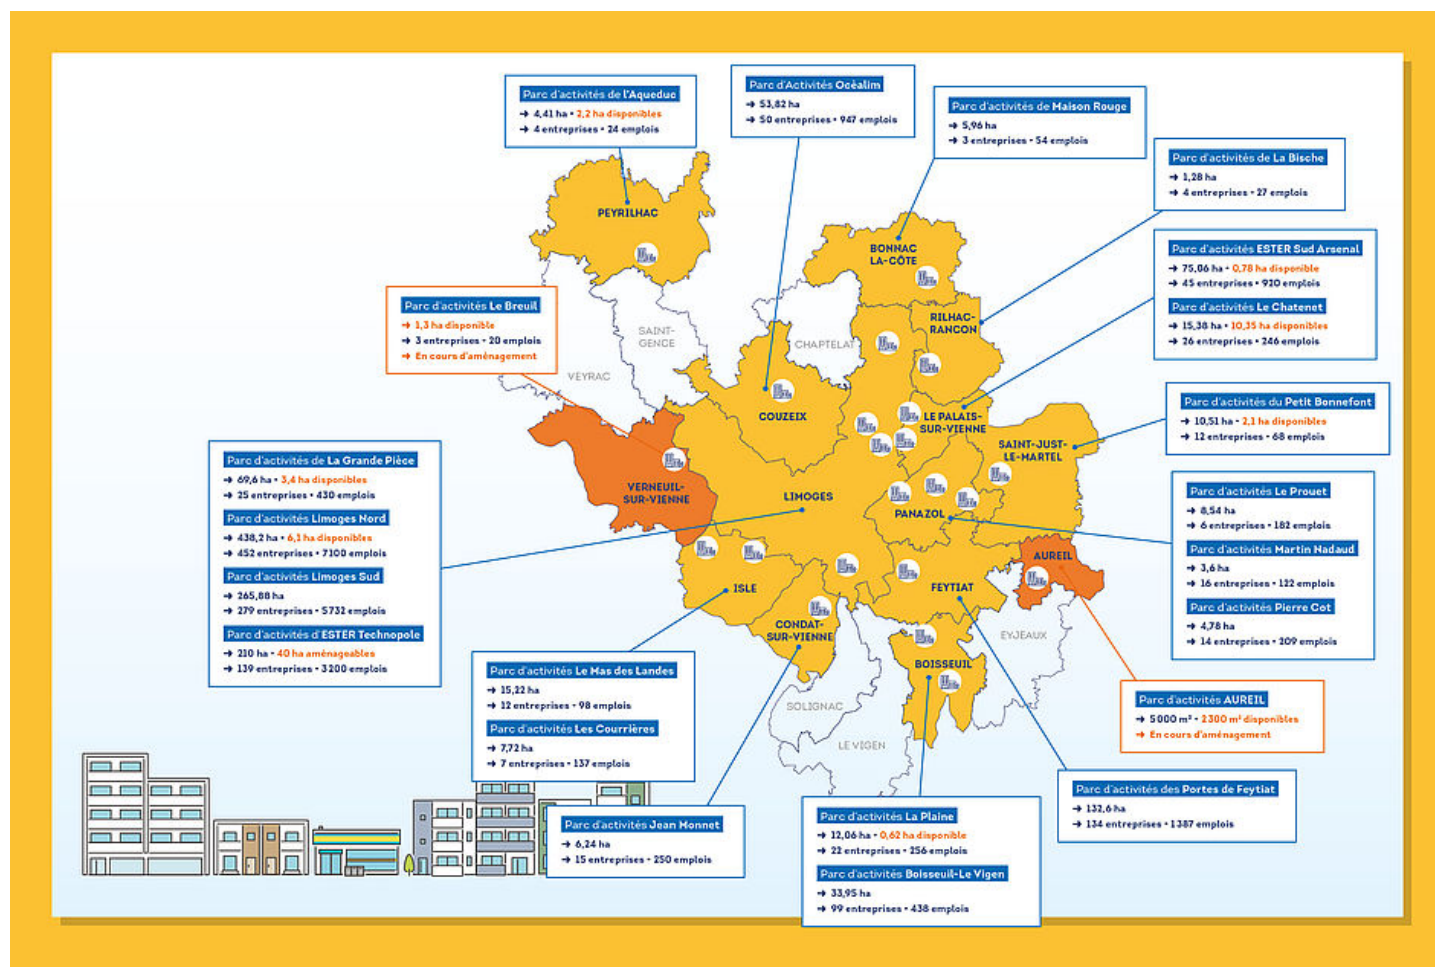

## **Les parcs d'activités**

Découvrez les nombreux parcs d'activité qui accueillent les entreprises sur l'ensemble du territoire de Limoges Métropole.

# Carte des parcs d'activités de Limoges Métropole

## Formulaire de demande de signalétique pour votre entreprise

Afin d'apparaître sur les panneaux de signalisation de votre parc, des modalités différentes sont proposées en fonction du lieu d'implantation de votre entreprise pour transmettre vos informations.

Vous êtes situé sur l'un des parcs d'activité ci-dessous