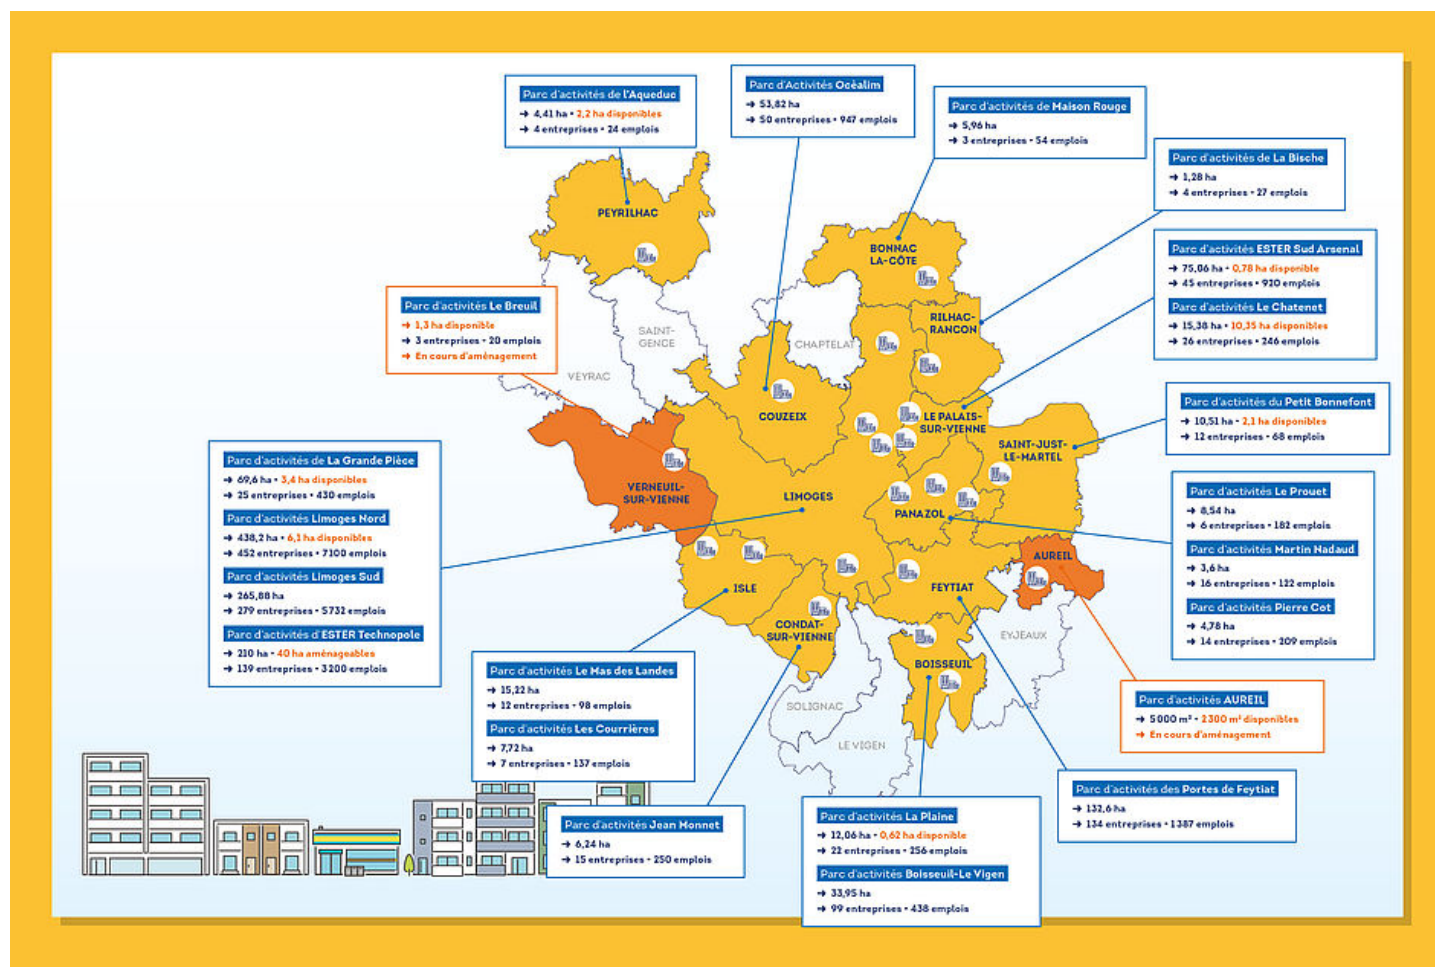

Les parcs d'activités

Découvrez les nombreux parcs d'activité qui accueillent les entreprises sur l'ensemble du territoire de Limoges Métropole.

Carte des parcs d'activités de Limoges Métropole

Formulaire de demande de signalétique pour votre entreprise

Afin d'apparaître sur les panneaux de signalisation de votre parc, des modalités différentes sont proposées en fonction du lieu d'implantation de votre entreprise pour transmettre vos informations.

Vous êtes situé sur l'un des parcs d'activité ci-dessous