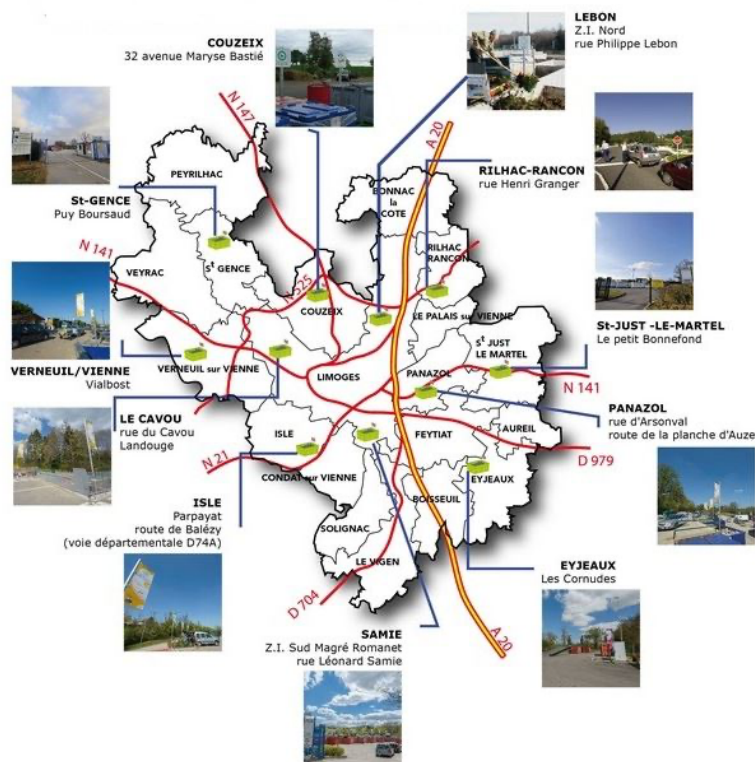

Ouverture/fermeture des déchèteries et collecte des déchets

Vendredi 11 novembre 2022

Limoges Métropole informe l'ensemble des habitants du territoire communautaire que :

Le vendredi 11 novembre 2022, seules les déchèteries de Limoges, situées respectivement rue du Cavou, rue Philippe Lebon (ZI Nord) et avenue du Président Kennedy (ZI Sud) seront ouvertes, aux horaires habituels (de 9h-12h30 à 14h-18h) ;

Aucun changement n'est à signaler quant à la collecte des déchets pour ces jours fériés.

Contact presse : Hélène VALLEIX

Communauté urbaine Limoges Métropole

Tél : 05 55 45 79 09 / mail : helene.valleix@limoges-metropole.fr