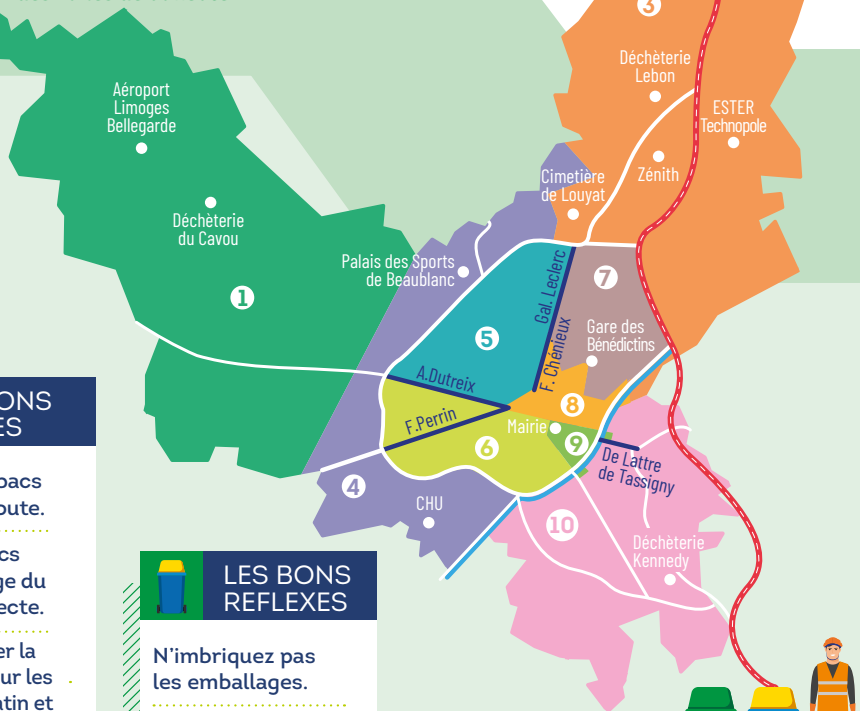

# LIMOGES

Identifiez votre zone sur le plan et reportez-vous au verso pour connaître vos jours de collecte.

Consultez  
la carte interactive  
des zones de collecte

## LES BONS GESTES

Présentez vos bacs poignée côté route.

Rentrez vos bacs après le passage du camion de collecte.

Bacs à présenter la veille au soir pour les collectes du matin et avant 12h00 pour les collectes de l'après-midi