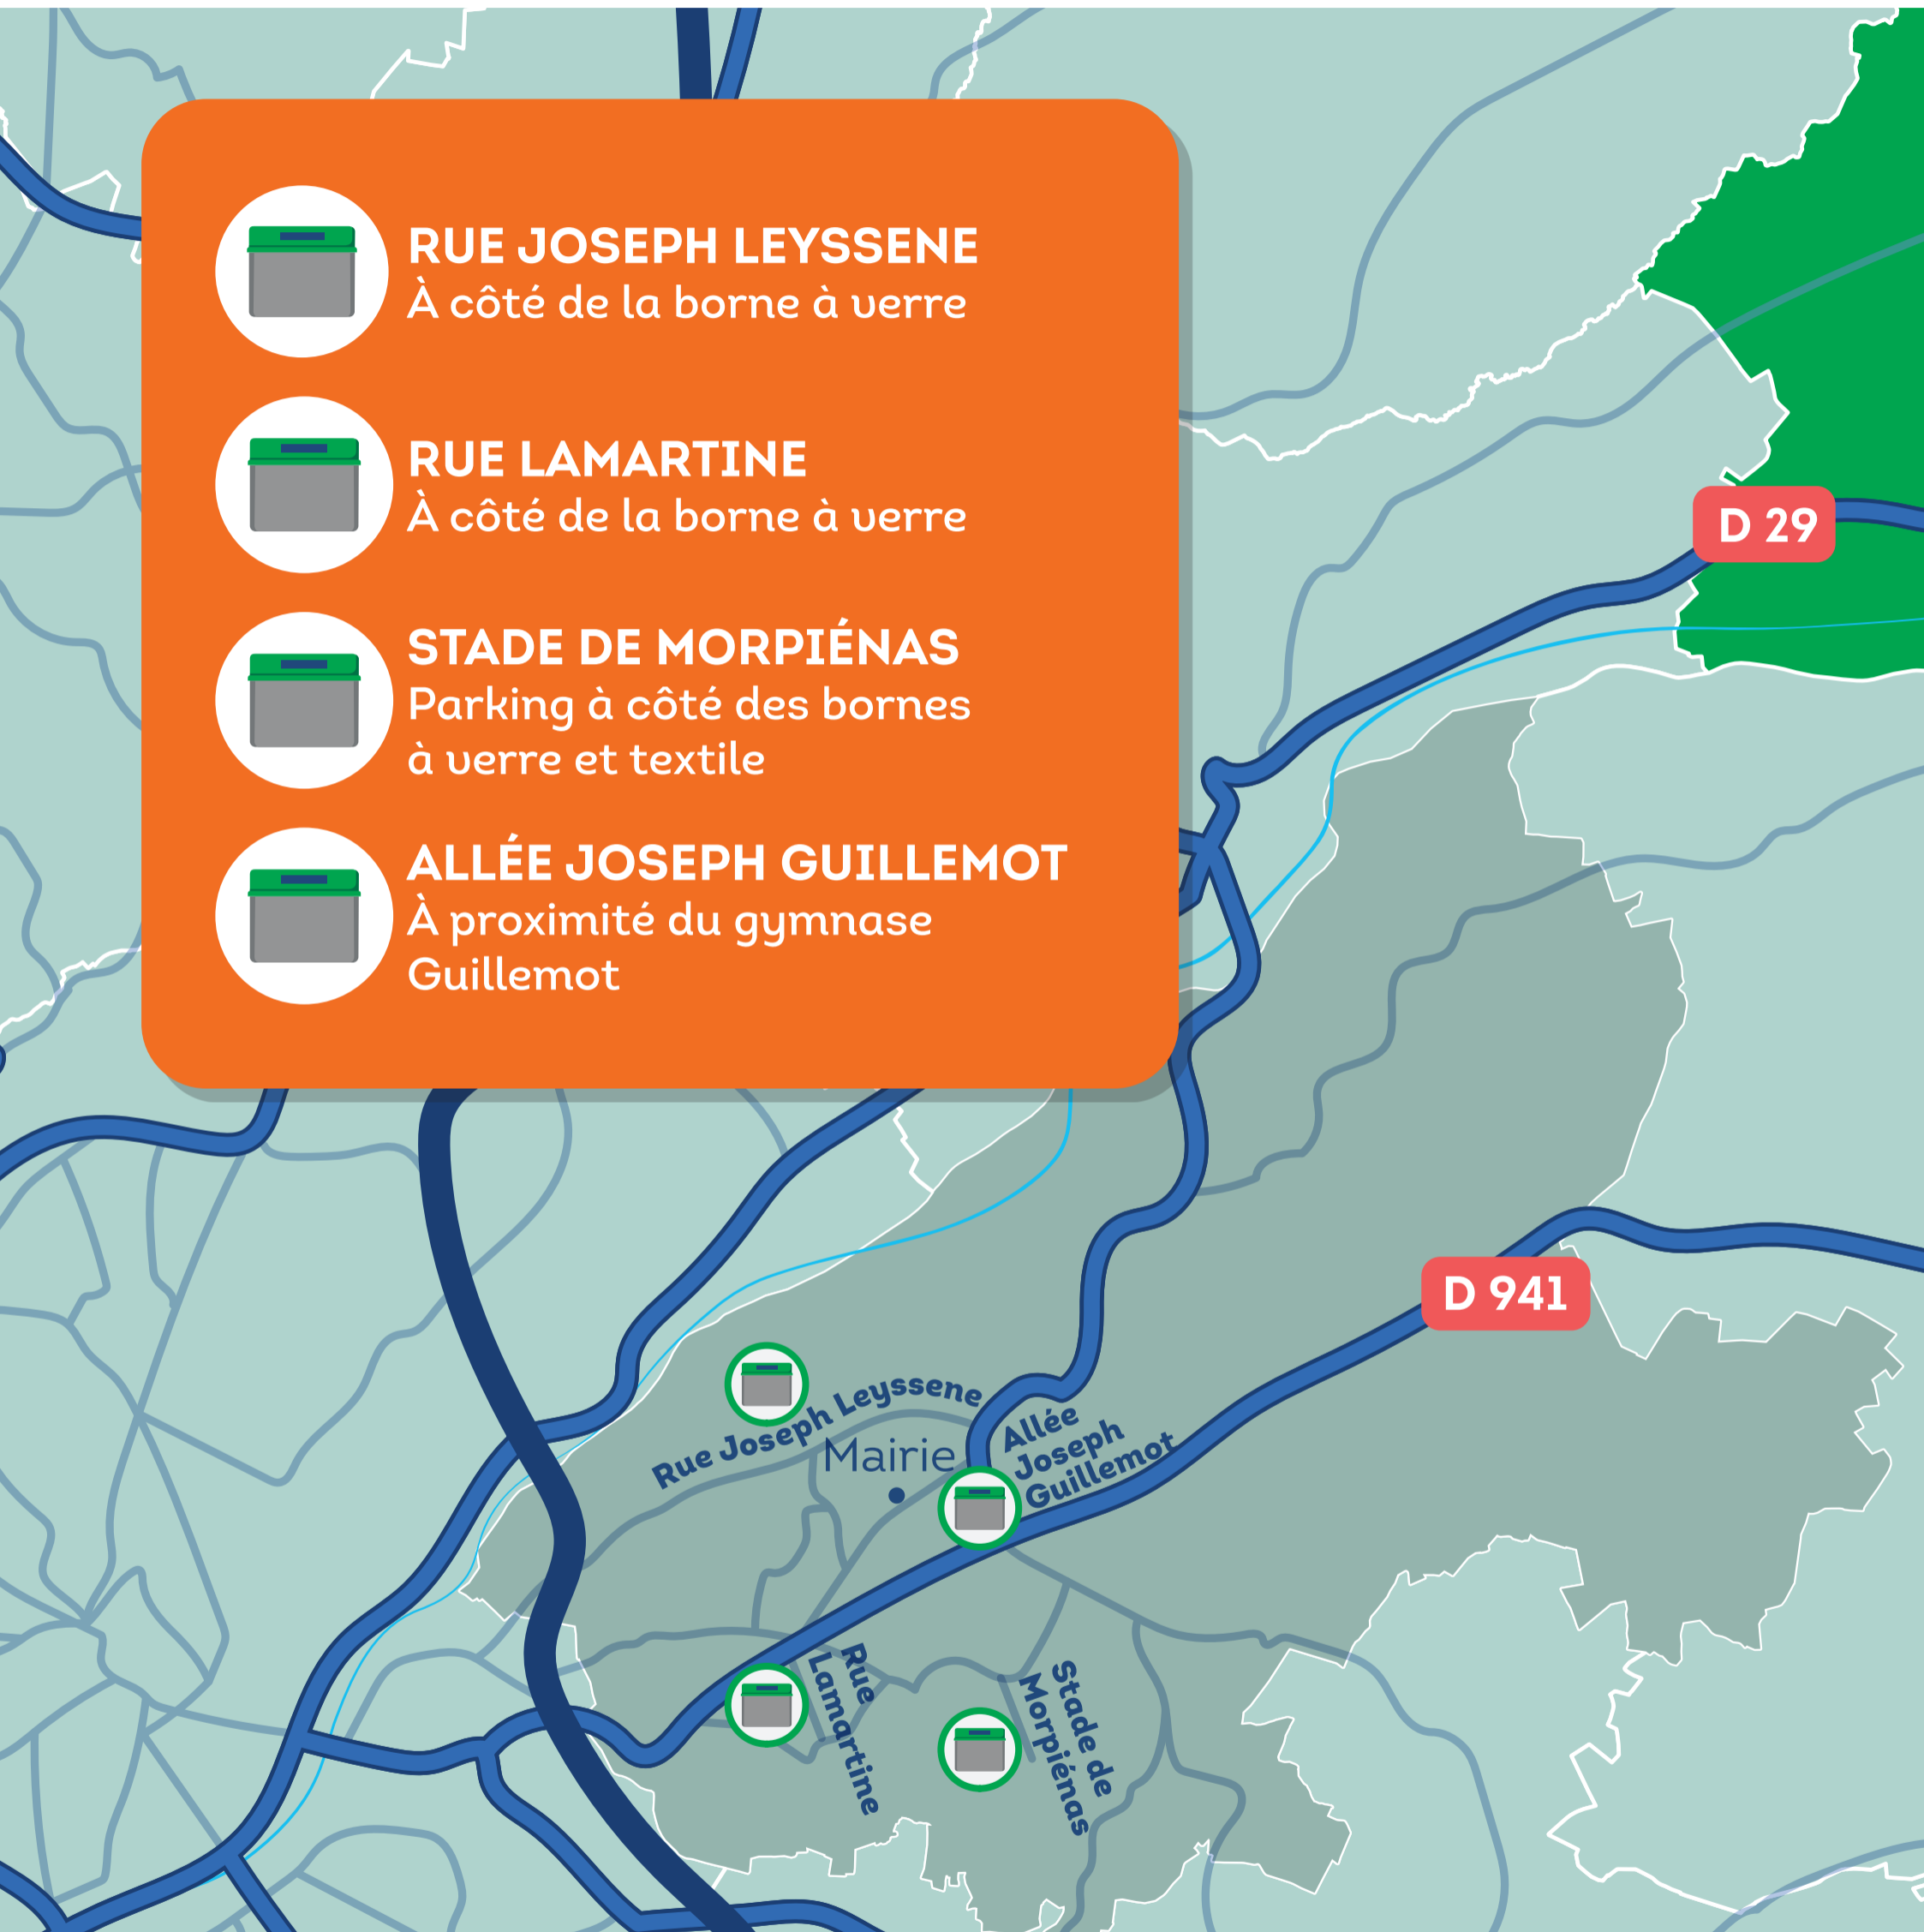

RUE JOSEPH LEYSSENE
À côté de la borne à verre

RUE LAMARTINE
À côté de la borne à verre

STADE DE MORPIÉNAS
Parking à côté des bornes
à verre et textile

ALLÉE JOSEPH GUILLEMOT
À proximité du gymnase
Guillemot

Les bornes seront accessibles 24 heures sur 24 et 7 jours sur 7,
uniquement pendant la saison estivale, pour déposer vos ordures
ménagères en cas de surplus de déchets ou de déchets malodorants.

05 55 45 79 30

Lundi au vendredi
de 8 h 30 à 12 h 30 et 13 h 30 à 17 h 00

71 rue de Nexon, Limoges

limoges-metropole.fr

LIMOGES MÉTROPOLE
PRÉVENTION
GESTION DES DÉCHETS